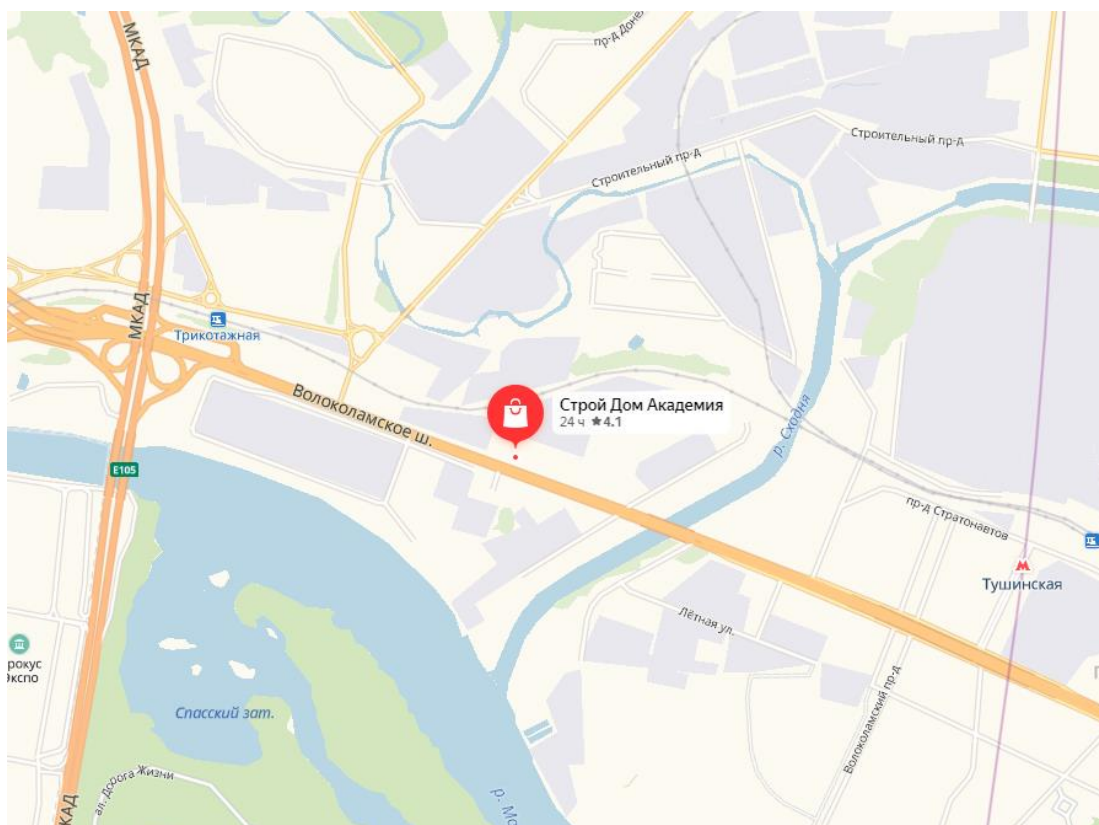

Схема проезда Текстильная мастерская Виты Ковалевой

Наш адрес:

Москва, Волоколамское шоссе д. 116 с.1 "СТРОЙ ДОМ АКАДЕМИЯ" пав. 121

План расположения павильона:

Телефон: [+7 495 66-99-618](tel:+74956699618)